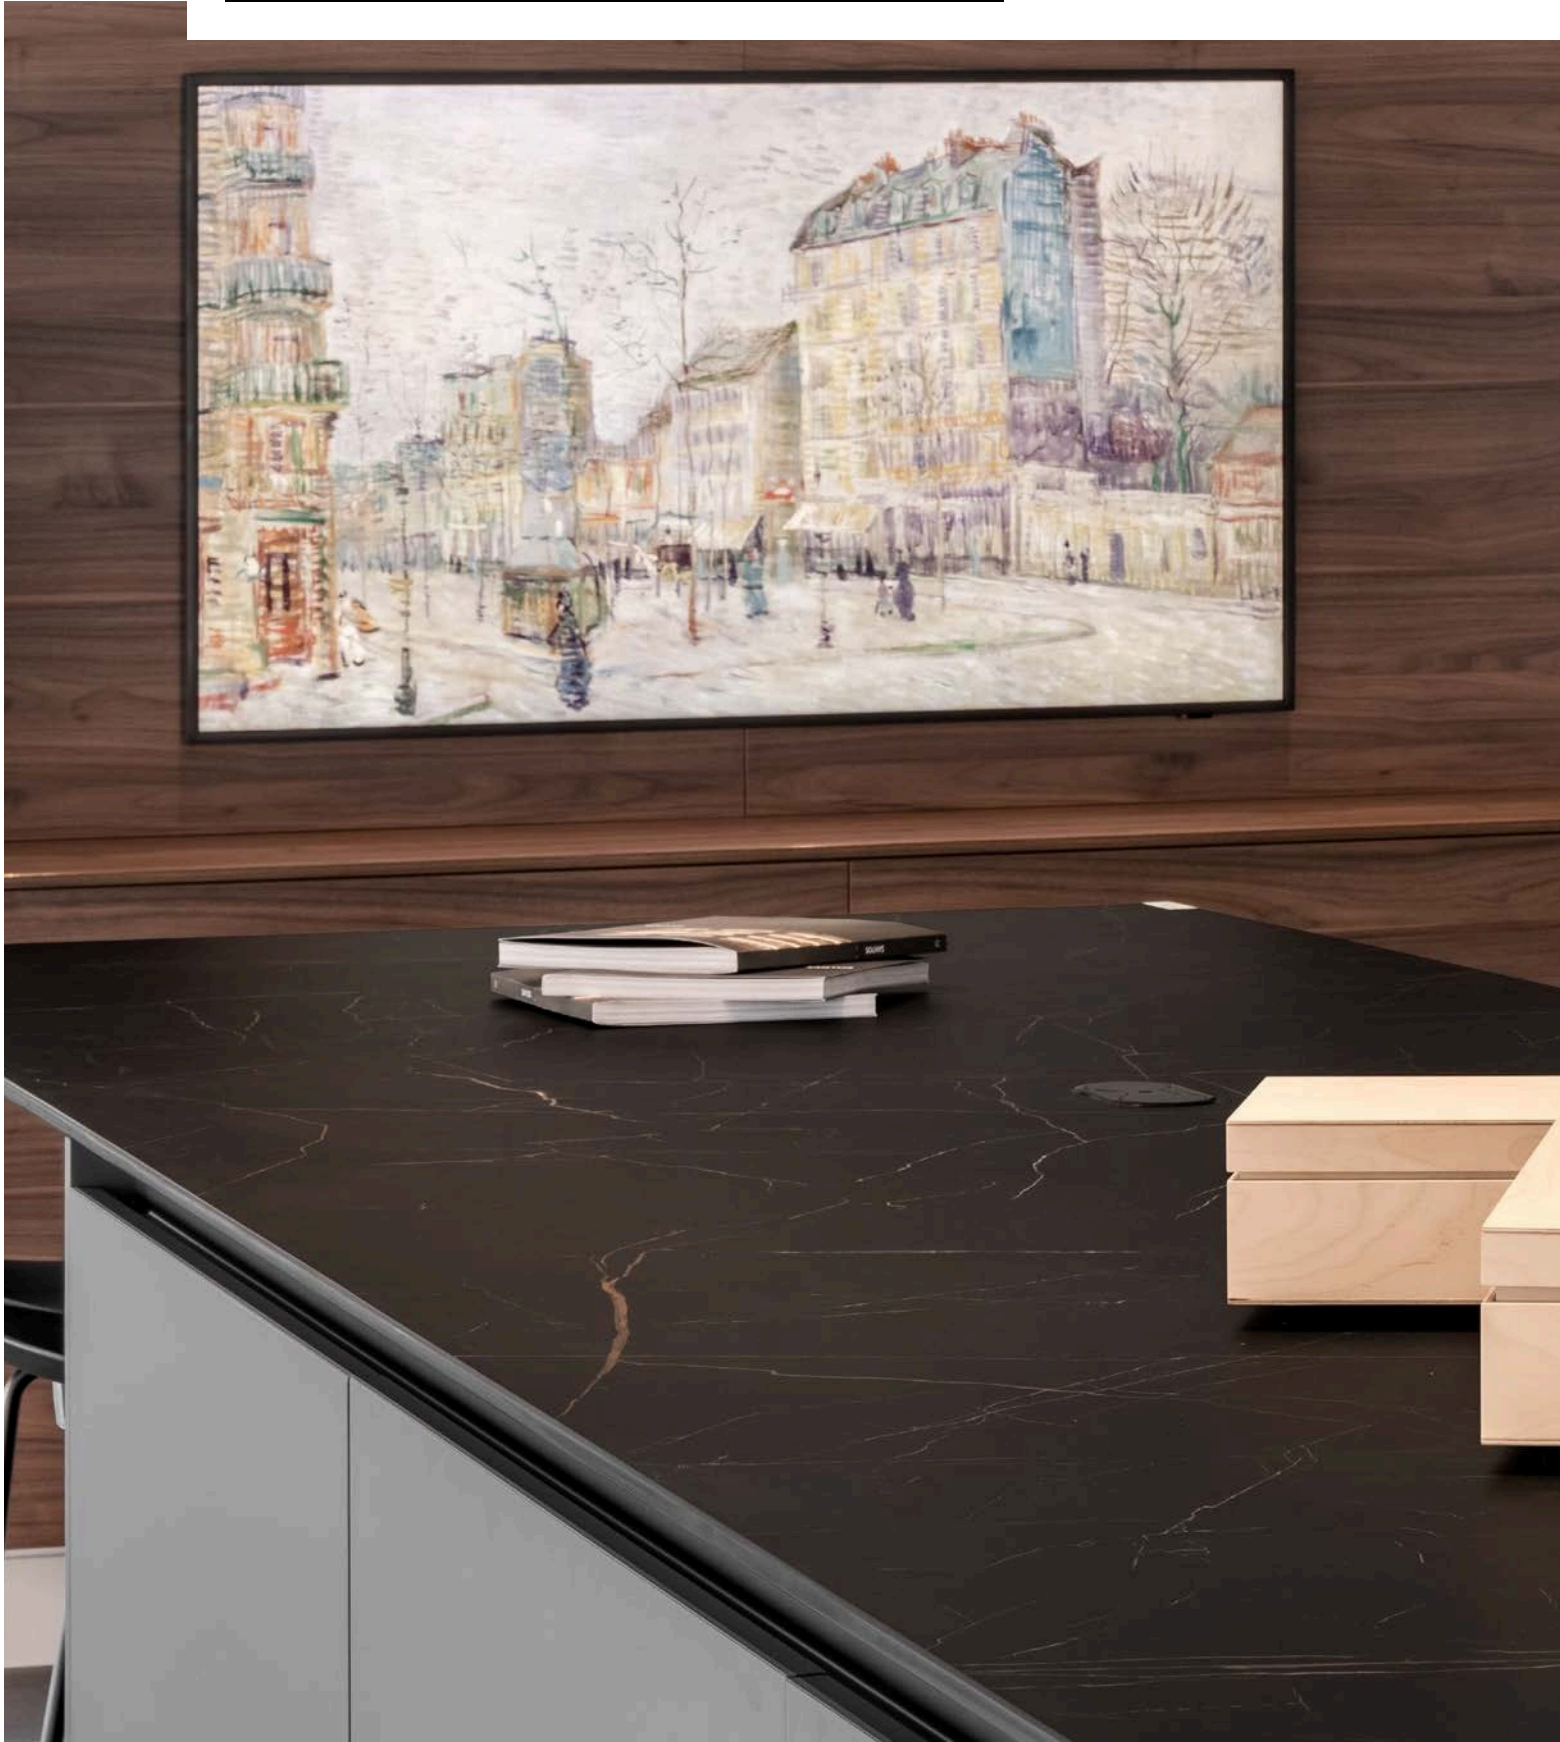

PORCELÁNICO

NERO SAINT LAURENT