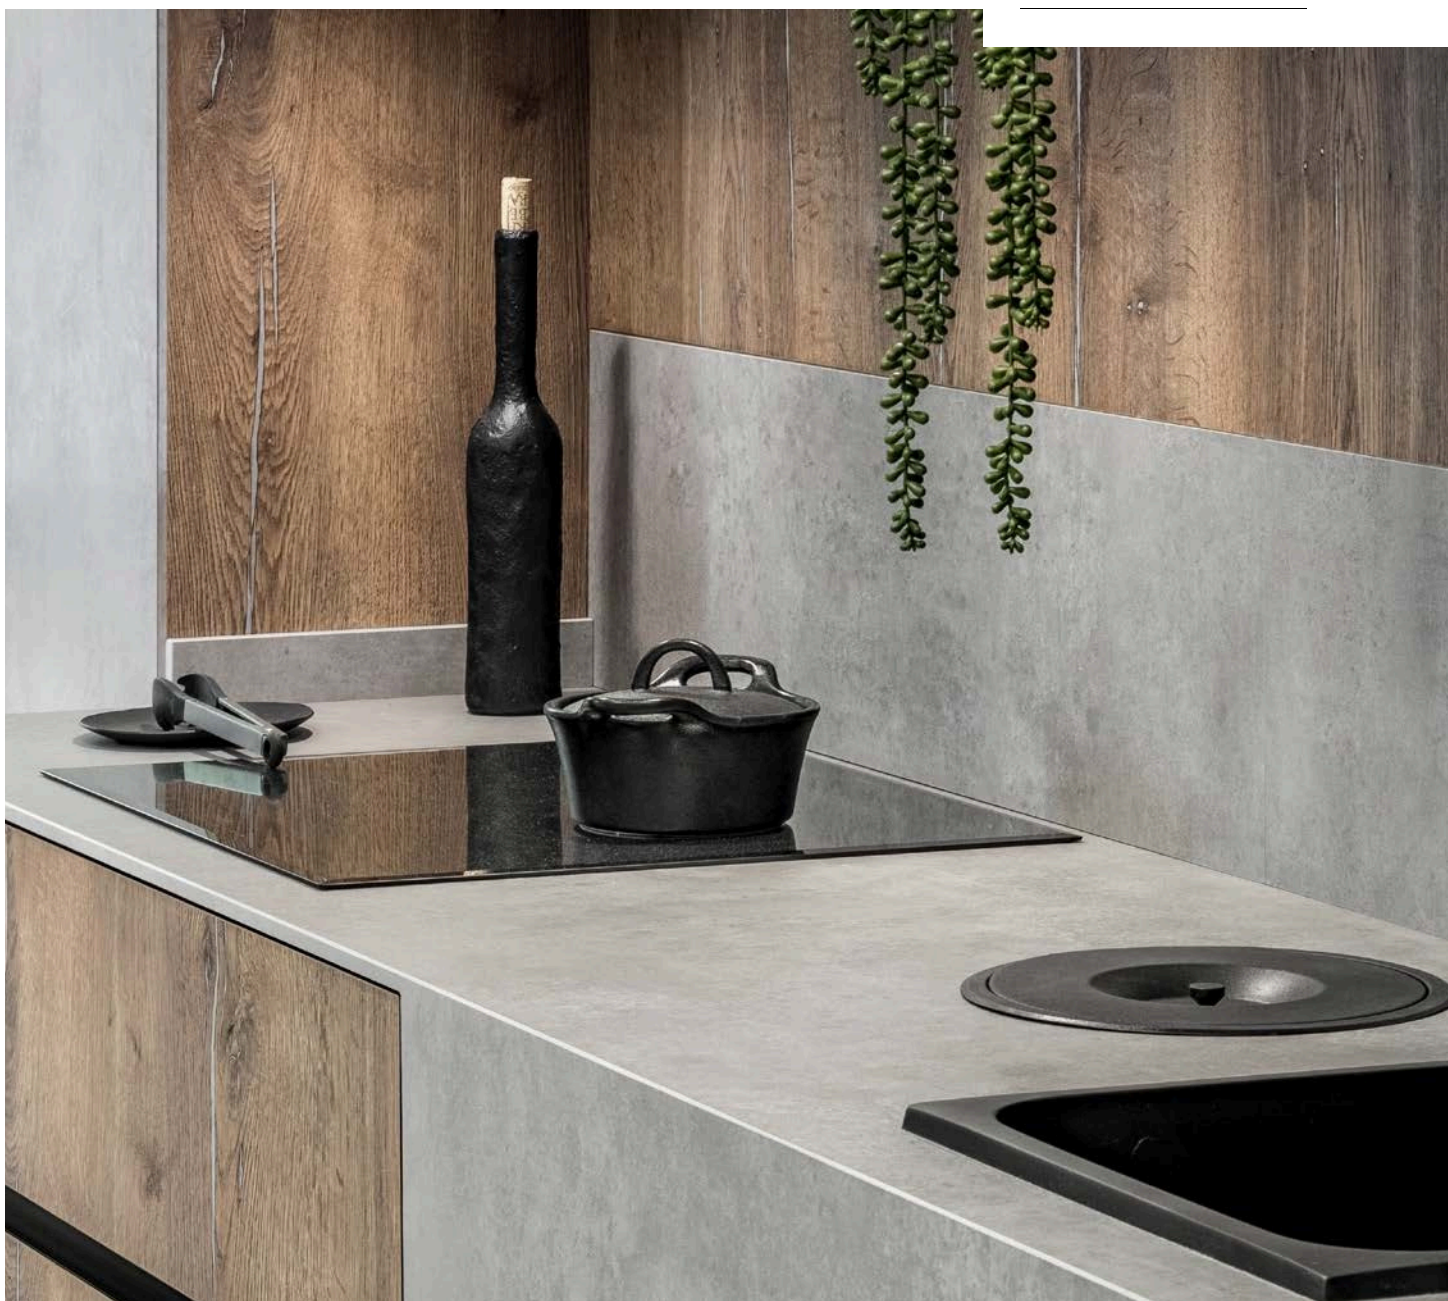

ACABADO  
NATURAL  
ESPESOR  
12 / 20 mm  
FORMATO  
3200 x 1600 mm

PORCELÁNICO  
**BORGHINI**

La encimera Borghini, de atractivo innegable, está diseñada para soportar las demandas diarias de una cocina activa sin perder un ápice de elegancia. Te cautivará con su apariencia sofisticada y vibrante.

Perfecta para crear un gran impacto visual, un lujo para tu espacio culinario.

---

 PORCELÁNICO  
**CEMENT**

---

Cement te brinda una apariencia contemporánea y sofisticada. Combina estilo y funcionalidad de manera impecable. Su tono cemento se adapta a una amplia gama de estilos de diseño, desde minimalista hasta industrial, agregando un toque de sofisticación a cualquier espacio.