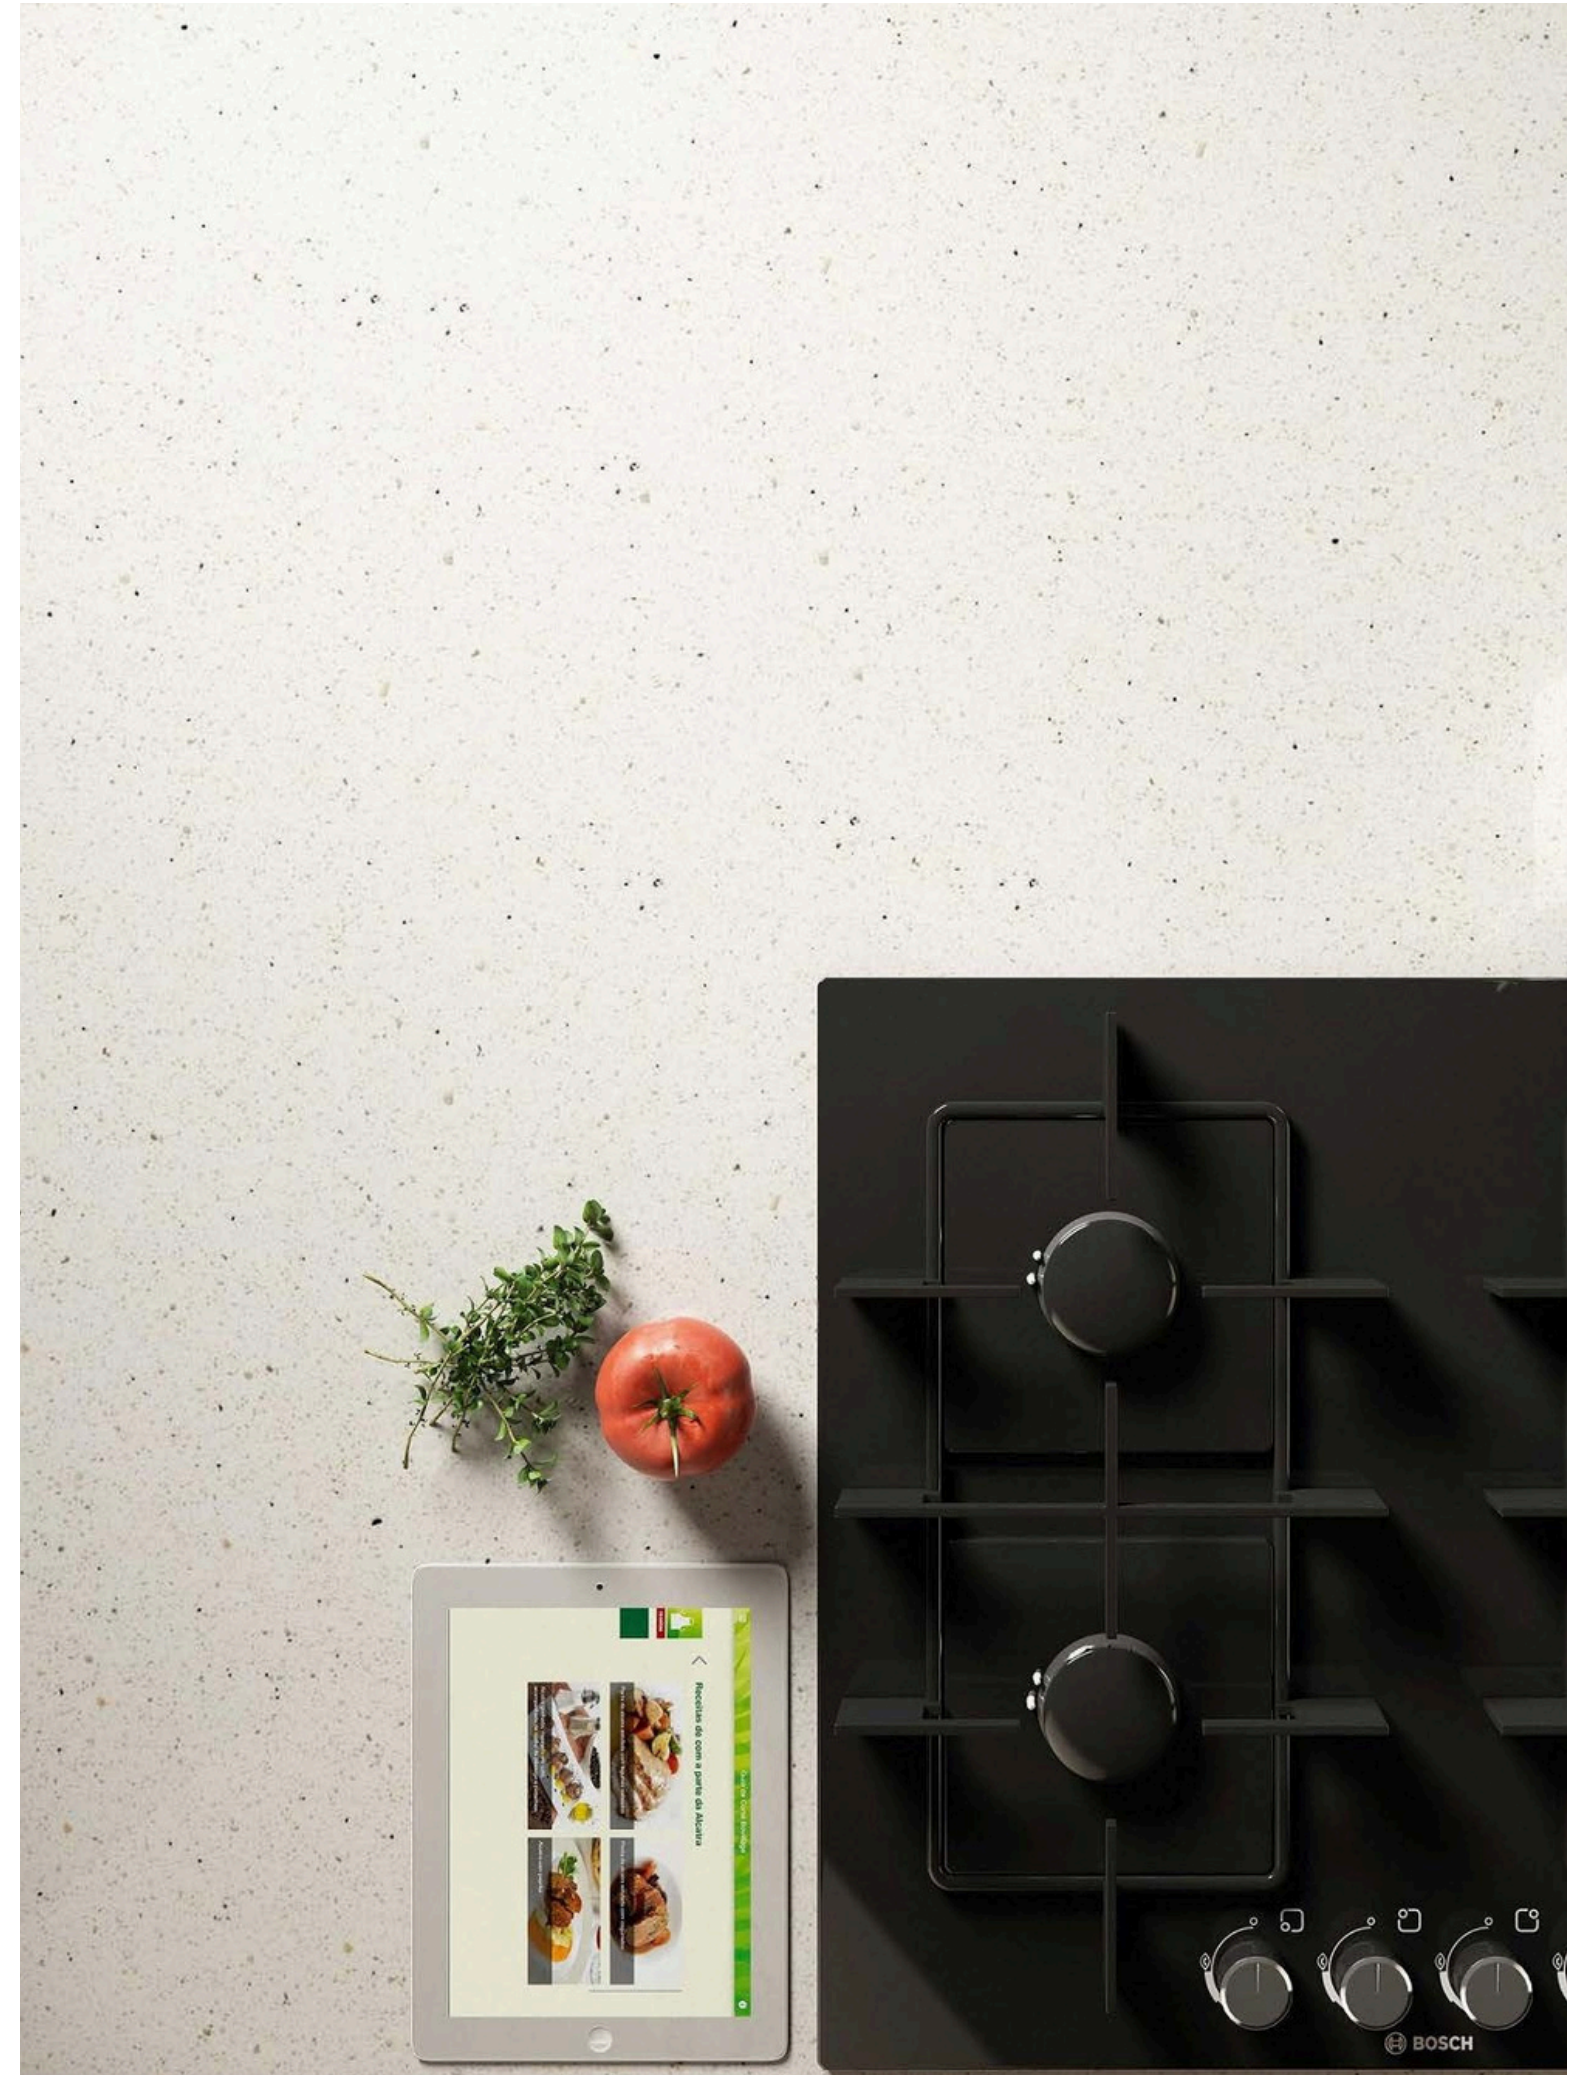

Tablas formato estándar
3070 x 1410 mm

Fácil de limpiar

Fácil de limpiar

25
AÑOS
GARANTÍA

ACTIVA TU GARANTÍA

COLECCIÓN

CUARZO

BLANCO PALOMA

Blanco Paloma destaca por su sofisticación y versatilidad. Con un fondo blanco suave y puntos oscuros sutiles, que refuerzan el ambiente minimalista. La superficie de cuarzo natural encanta con la consistencia monolítica del tono.