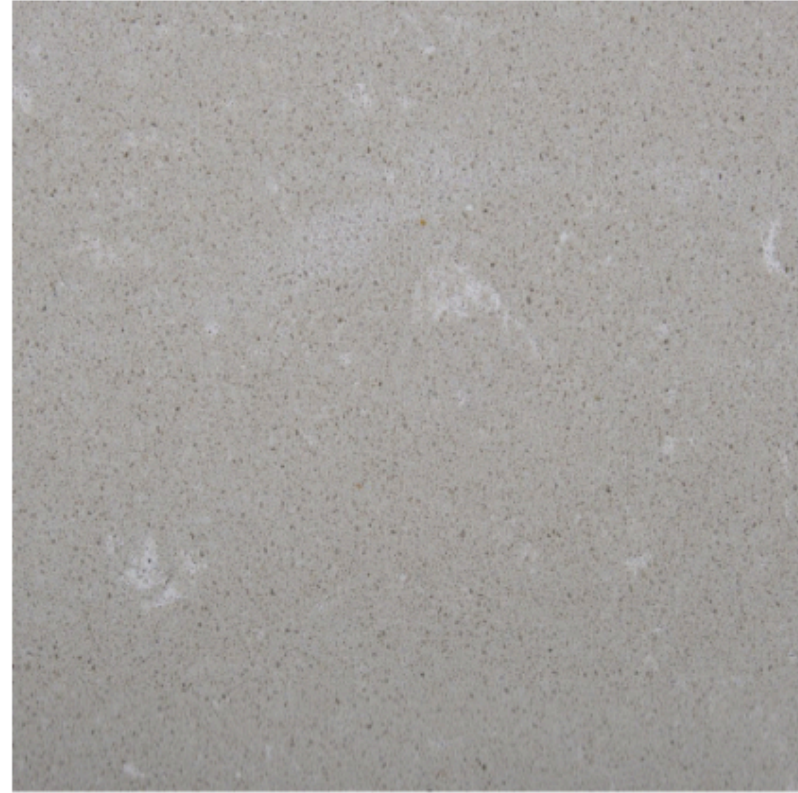

TOPZSTONE IVORY CREAM (VANILLA)