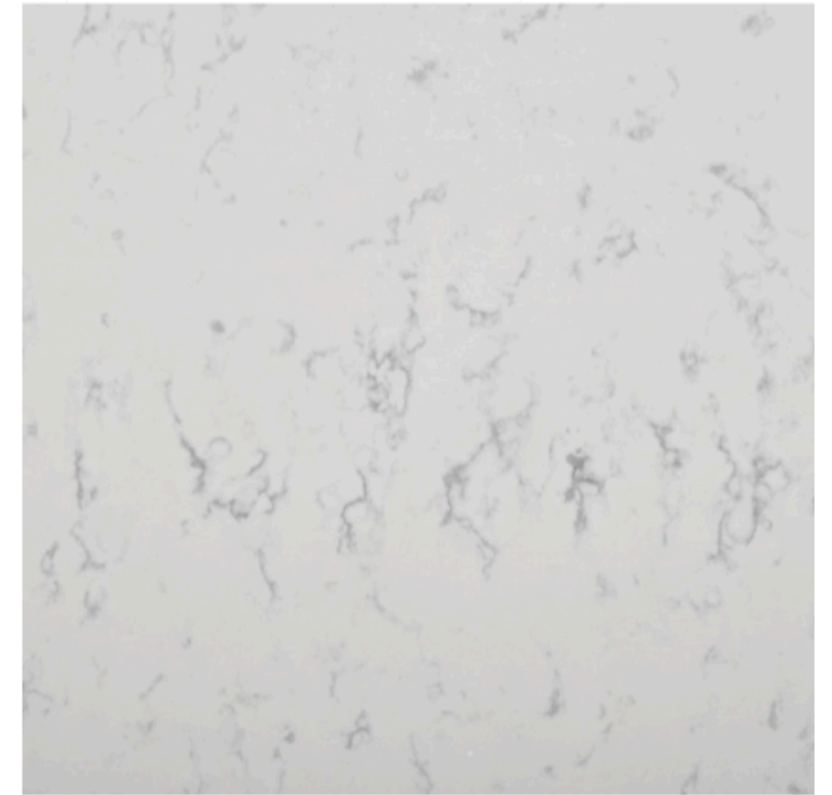

TOPZSTONE VENATINO GUIDONI